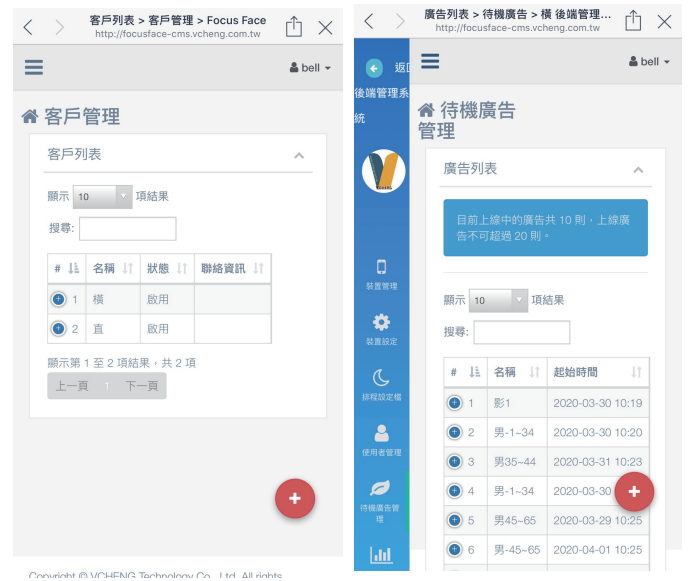

4550D系列內建旋轉功能
可採直式或橫式顯示畫面
搭配需求與變化可以更多樣化

4550D系列:
43BDL4550D、50BDL4550D、55BDL4550D
65BDL4550D、75BDL4550D、86BDL4550D
98BDL4550D

靈活的播放設定

可上傳素材，設定播放內容，且可以做排程設定，針對店家廣告檔期，可任意設定播出時間。

類型* 圖片
 影片

名稱* 待機廣告

位址* <https://focusface.vcheng.com.tw/uploads/7/188f2bc9061d804e706cfb3d5474f47d.jpg>

起始時間* 2020-04-21 14:28

結束時間* 2020-05-21 14:28

後台即時監控

後台可以即時監控機器上線狀態，運作時間等等，也可使用手機登入後台，查看機器是否正常上線，或者更換廣告內容。

#	名稱	上線狀態
1	vchengtest02	Off
2	AiPlayer-5OUB0QNYHP	Off
3	vchengtest123	On

使用者帳戶管理

使用者列表

顯示 10 項結果