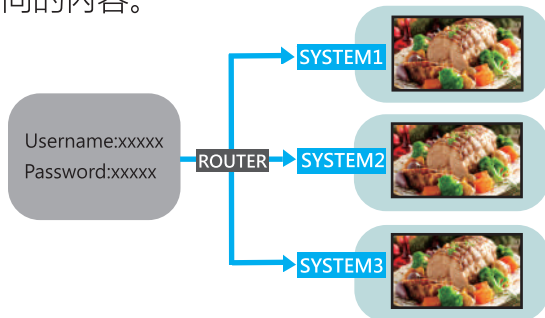

使用者帳戶管理

可新增多組管理帳戶，提供不同權限來做後台管理。

🏠 使用者管理

使用者列表					
#	電子信箱	狀態	上次上線時間	功能	
1	test@gmail.com	啟用	2020-09-01 12:30		
2	test@yahoo.com.tw	啟用	2020-09-11 10:40		
3	test@hotmail.com	啟用	2020-09-26 09:25		

單一帳戶多裝置輸出

若購買多台螢幕，可用同個帳戶，無須更改內容，登入即可播出客戶廣告畫面，也可以多組帳戶播放不同的內容。

後台即時監控

後台可以即時監控機器上線狀態，運作時間等等，也可使用手機登入後台，查看機器是否正常上線，或者更換廣告內容。

🏠 裝置管理

#	名稱	上線狀態	版本	記憶體	可用空間	運作時間	回報數
1	播放器1	On	5	3.4GB	5.2GB	00:10:28	10
2	播放器2	On	5	3.4GB	5.5GB	00:36:48	5