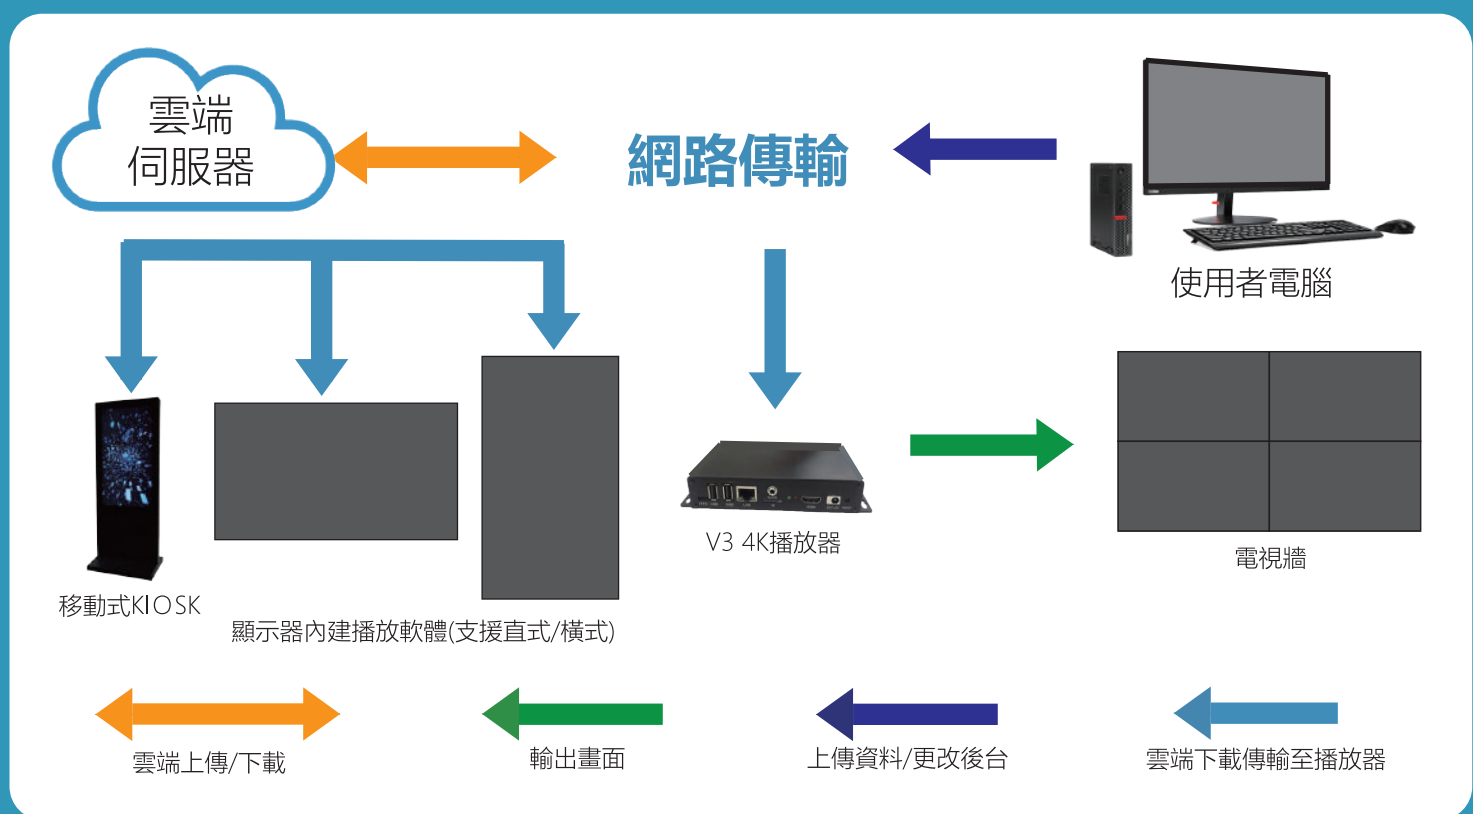

V3

播放器特點

- 支援3840x2160解析度，輸出480P/720P/1080P/4K等畫質。
- 影音格式:MP4、WMV、MKV、MOV、H-264、H-265
- 支援標準乙太網路靜態IP位址和DHCP。
- 圖片格式:GIF、BMP、PNG、JPG等並支援旋轉功能。
- 靈活且彈性的開關機排程功能，支援每天各別設定多時段或者每週統一時段開關。
- 播放排程可針對特定節日來播放特定的廣告。
- 遠端重啟，遠端開關顯示畫面功能。
- 播放器內部儲存空間為8G，最大可擴充至128/256G，且擁有雲端空間。
- 隨時隨地，連上網路，即可更新廣告內容。
- 內建不同版型，可依客戶需求做更換。

V3

系統架構圖