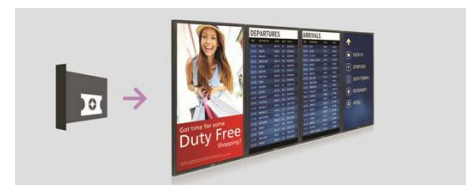

PCI 插槽

內建 PCI 插槽可供連線至 WiFi/ 藍牙或 4G LTE 模組，讓顯示器享有更優異的通訊能力。眾多可供客戶使用的配置，例如擴充的產品功能或加強的訊號處理能力，同樣也使機器對機器的通訊獲得強化。

內建記憶體

透過內建記憶體儲存和播放內容。將媒體上傳至顯示器並立刻播放內容。內建記憶體與內部瀏覽器相輔相成，可在串流線上內容時充當快取記憶體。如果網路故障，內建記憶體也可播放內容的快取版本，讓內容持續運作，確保即使網路發生問題時，您的媒體依然能順利運作。

CMND & Create

運用 CMND & Create 創作工具的強大功能，設計並製作引人入勝的內容。具備拖放介面、預先載入的範本和內建 widget，讓您製作出令客戶驚豔引人入勝的內容。有縱向與橫向模式供您選擇。

SmartBrowser

您可利用內建的 HTML5 瀏覽器，透過雲端來連接與控制內容。使用 Chromium 式瀏覽器在線上設計您的內容，然後將其連接到單一顯示器或整個網路，以橫向和縱向模式顯示 Full HD 解析度內容。串流內容也可用 PIP (子母畫面) 視窗顯示。只需透過 WiFi 或使用 RJ45 纜線將顯示器連線至網際網路，即可享受自行建立的播放清單

OPS 插入功能

將您的顯示器轉化為多功能數位告示板的解決方案，並打造一個智慧、安全且相互連線的顯示器網路。開放式易插拔規格 (OPS) 是工業標準插槽，可插入 OPS 標準化的多媒體播放機。這個無線解決方案讓您可按照需求，隨時安裝、使用或維護您的硬體設備。

規格

畫面 / 顯示

- 對角畫面尺寸: 54.64 吋 / 138.8 cm
- 面板解析度: 1920 x 1080p
- 最佳解析度: 1920 x 1080 @ 60Hz
- 亮度: 700 cd/m²
- 對比率 (一般): 1300:1
- 動態對比: 500,000:1
- 長寬比: 16:9
- 反應時間 (一般): 8 ms
- 點距: 0.63 x 0.63 公釐
- 顯示器色彩: 1,670 萬色
- 視角 (水平 / 垂直): 178 / 178 度
- 作業系統: Android 5.1.1