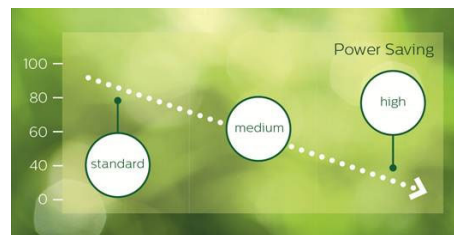

SmartPower

系統可以控制並預設背光強度，最多可降低 50% 耗電量，為您大幅節省用電費用。