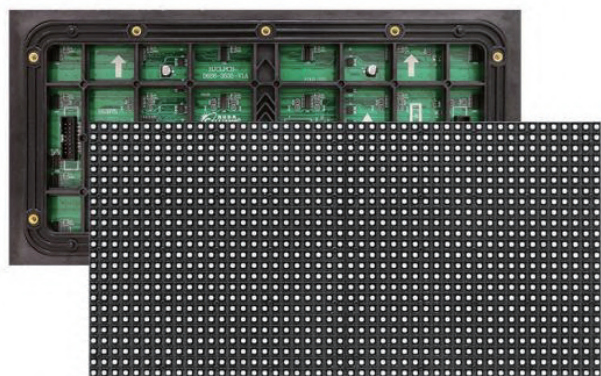

一般LED模組以及GOB模組差別

表面明顯顆粒感