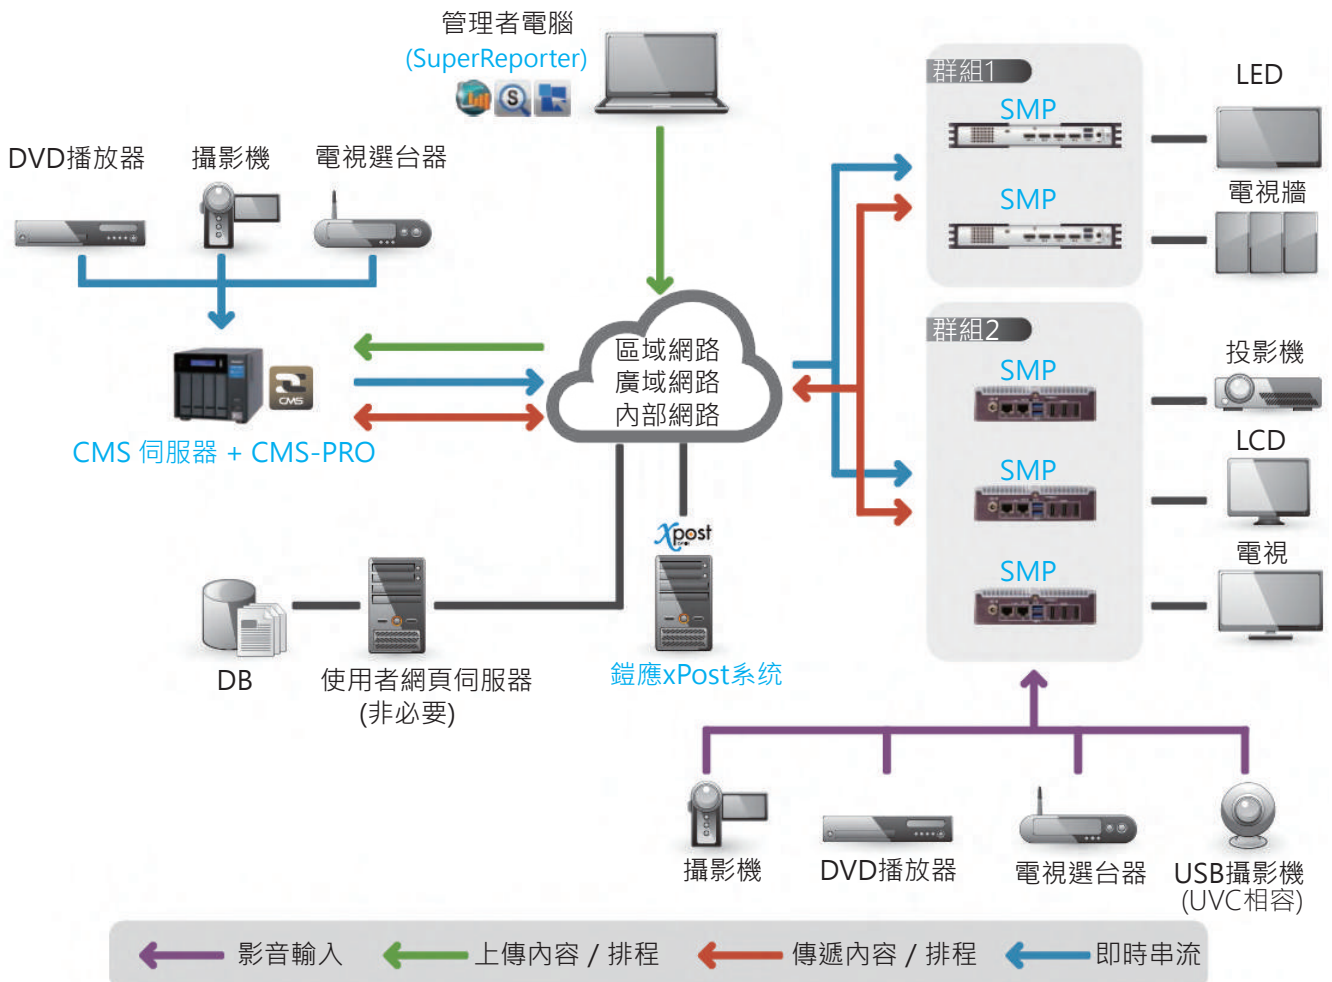

### SMP系列播放器特有功能

- 作業系統 Linux
- 播放器配備2個HDMI輸出，可連結兩面螢幕同時播放
- 播放器配備3個HDMI輸出，可連結三面螢幕同時播放
- 播放器配備4個HDMI輸出，為3或4面螢幕拼接電視牆應用最佳選擇
- 提供三種播放模式，以呈現區塊，單一節目或播放清單
- 無限制個數的影片區塊、圖片區塊與跑馬燈區塊
- 支援四種螢幕訊號輸出模式：單一、複製、延伸、分開模式
- 靈活的彈性排程功能，可針對一次、每天、每周、每月或每年的時間單位編輯管理
- 可直接從 SMP 播放器或您的電腦設計專屬的模版內容
- 支援 4K UHD 影片、YouTube影片、Flash® 動畫、HTML5、CSS3、天氣、社群網站等
- 免費豐富的資源庫和雲端資源
- 支援雙區域網路連接埠，強化資訊安全與進階管理

雙區域網路連結埠與防火牆功能強化資訊安全

\* 電腦CPU :2 GHz雙核處理器  
 記憶體:2 GB RAM  
 硬碟(HDD或SSD) :50GB的可用磁碟空間

- 作業系統 Linux
- 彈性的管理軟體，直覺式使用者介面及線上求助
- 最多可同時更新4000台SMP播放器的內容
- 輕鬆的管理介面切換主伺服器、站台伺服器與備援伺服器三種角色，提供專案設計更大彈性
- 彈性的中央排程功能，針對一次、每天、每周、每月或每年的時間單位編輯管理
- 管理者能於一個畫面同時監控15台SMP播放器播放現況（需搭配CMS-PRO）
- 支援管理者進行大規模SMP播放器同步設定（需搭配CMS-PRO）
- 點兩下即可廣播緊急訊息
- 支援虛擬主機以及雲端主機，如Amazon AWS雲端服務

\*實際數量取決於您所購買的憑證種類

系統的核心，整合了 VCHENG HDMS(Hybrid Distributed Media System)系統的傳送/接收端及管理能力，讓使用者可以輕易做到多功能矩陣使用群組模式，情境模式，電視牆，USB分配權等應用管理。