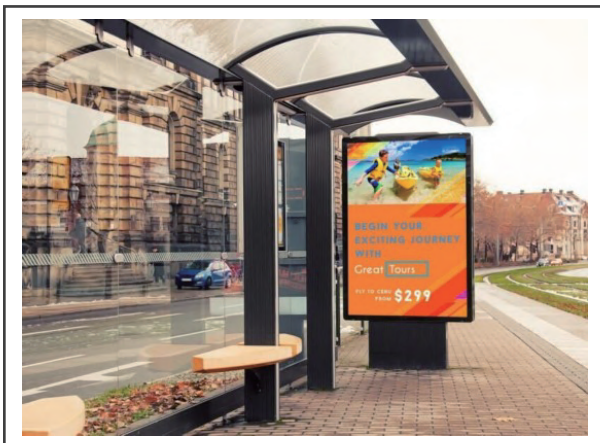

H-Line 商用顯示器

- 4K Ultra HD
- 超高亮度適合安裝高光源處
- 高畫質輸出
- 內建Smart Power
- IPS面板可視角度極佳
- 利用「容錯移轉」維持內容的執行

HighBright

Powered by Android™

4K ULTRAHD

SmartInsert

SmartPlayer

OPSInsert

≥ CMND

FailOver

尺寸	55型 SERIES	75型 SERIES	
亮度	LED 2500 nits	LED 3000 nits	
反應時間	8ms	8ms	
解析度	1920x1080 Full HD	3840x2160 Ultra HD	
外觀尺寸	1248.6Wx719.4Hx85D 單位MM	1681.2Wx955.6Hx142.4D 單位MM	
連接埠	DVI-D x1 USB x2 HDMI x2 DP x1 RS232C x1	DVI-D x1 USB x2 HDMI x2 DP x1 RS232C x1	
輸出埠	DP x1 HDMI x1	DP x1 DVI-I x1	
安規認證	CE/ FCC/BSMI	CE/ FCC/BSMI	

● 戶外防水機實際案例