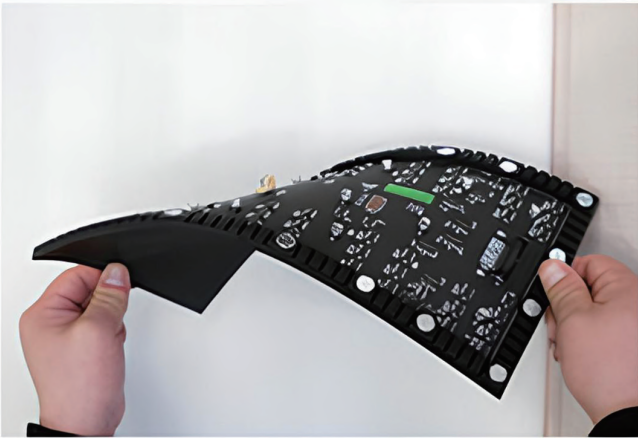

異型多變-軟型LED模組

極致柔軟 | 大角度彎曲 | 強力吸附 | 性能穩固

柔性軟板加橡膠底殼可隨意彎曲吸附，打造極致柔軟，靈活運用在各種場域空間