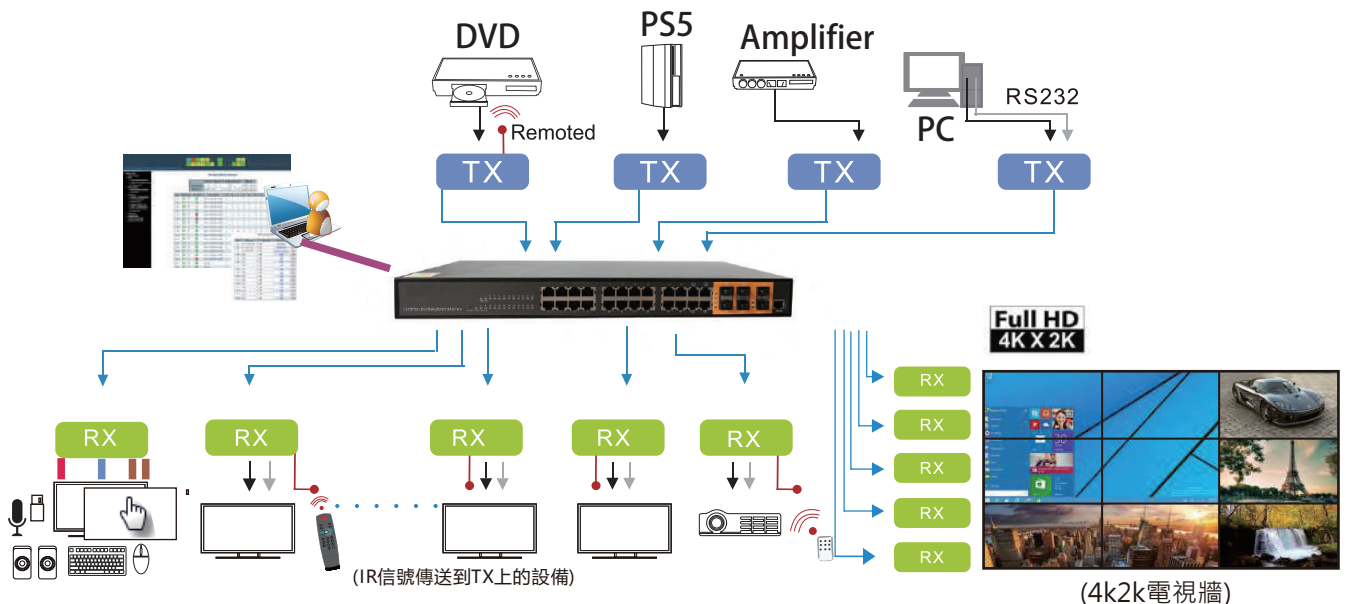

\*實際數量取決於您所購買的憑證種類

系統的核心，整合了 VCHENG HDMS(Hybrid Distributed Media System)系統的傳送/接收端及管理能力，讓使用者可以輕易做到多功能矩陣使用群組模式，情境模式，電視牆，USB分配權等應用管理。

### NS-6000 / 7000 / 9000 中控管理器

- 網路流控優化
- 多功能矩陣
- 情境設置
- 不規則電視牆
- 無阻塞命令機制
- 光纖傳輸模組

同時整合數位高解析度影音訊號 USB、IR、RS232、KVM、類比聲音、數位聲音及I/O控制的傳送技術。

### 網路型延伸器

### Application mode 應用模式

插卡式拼接電視牆處理器

- 可處理多組影像輸入，輸出多組訊號拼接電視牆
- 可選擇多種訊號輸入如VGA、DVI、HDMI、SDI...等介面
- 支援任意輸入信號漫遊、任意開窗疊加、縮放畫面可跨螢幕顯示
- 支持24/7小時的連續運行
- 輸入最高可支援4K高清解析度
- 可選購兩顆電源達到電源備援機制，保持電源不中斷（標配一顆）
- 具斷電記憶功能
- 控制軟體圖型化控制
- 具有液晶顯示面板，可設定及操作設備運作狀態
- 具 FCC 或 CE