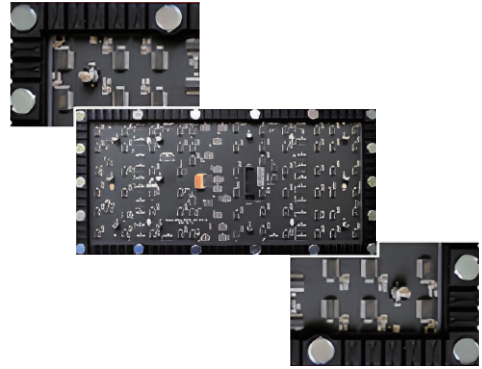

強磁吸附，安裝便利，維護方便