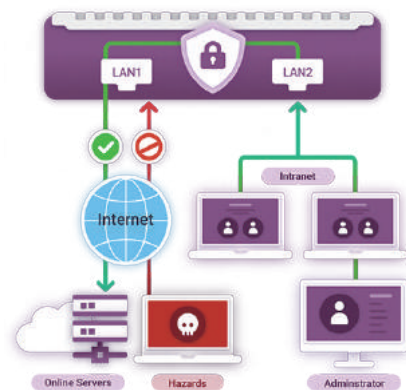

## T/E-Line 觸控顯示器

- 4K Ultra HD
- 內建Android OS
- 65" 75" 86" 內建電子白板功能
- 20點多點紅外線觸控
- 抗眩光玻璃與低反射玻璃
- 符合法規:CE/ FCC/ BSMI

### SMP系列播放器特有功能

- 作業系統 Linux
- 播放器配備2個HDMI輸出，可連結兩面螢幕同時播放
- 播放器配備3個HDMI輸出，可連結三面螢幕同時播放
- 播放器配備4個HDMI輸出，為3或4面螢幕拼接電視牆應用最佳選擇
- 提供三種播放模式，以呈現區塊，單一節目或播放清單
- 無限制個數的影片區塊、圖片區塊與跑馬燈區塊
- 支援四種螢幕訊號輸出模式：單一、複製、延伸、分開模式
- 靈活的彈性排程功能，可針對一次、每天、每周、每月或每年的時間單位編輯管理
- 可直接從 SMP 播放器或您的電腦設計專屬的模版內容
- 支援 4K UHD 影片、YouTube影片、Flash® 動畫、HTML5、CSS3、天氣、社群網站等
- 免費豐富的資源庫和雲端資源
- 支援雙區域網路連接埠，強化資訊安全與進階管理