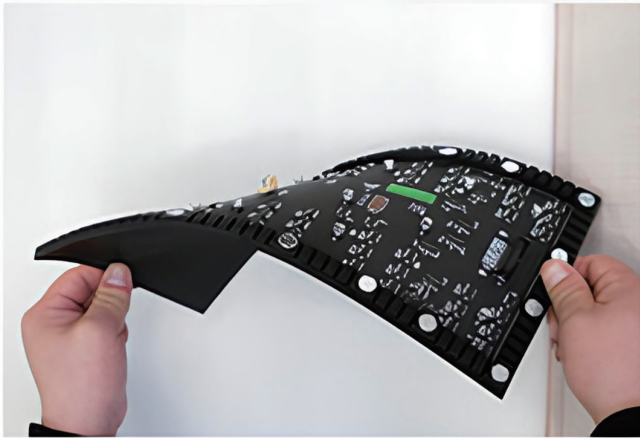

異型多變-軟型LED模組

極致柔軟 | 大角度彎曲 | 強力吸附 | 性能穩固

柔性軟板加橡膠底殼可隨意彎曲吸附，打造極致柔軟，靈活運用在各種場域空間