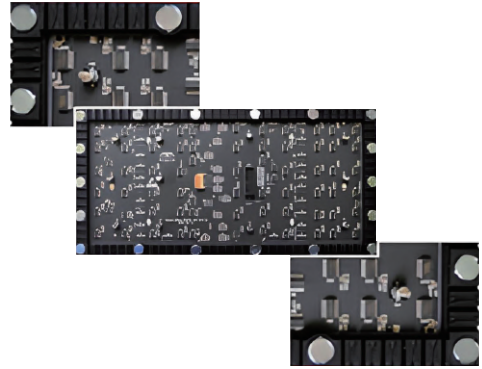

- 內建Android系統
- Android桌面UI系統，操作簡單
- 支援Windows、MacOS、IOS、Android多平台無線投影
- 內建紅外線觸控，使整體操作流暢度提升

SMD結合GOB技術後，如圖下

明顯看的到LED燈珠顆粒，容易碰撞掉落

表面明顯一層防護膜，防撞防潑水

無線投影

方便投射會議內容於LED電視牆上

型號	VC SE108-T	VC SE136-T
像素點距	1.25mm	1.56mm
電視牆解析度	1920x1080	
面板尺寸(吋)	108吋	136吋
刷新率	≥ 3840 Hz	
亮度	≥ 600 cd/m ² (含以上可調整)	
對比度	$\geq 6500:1$	
長寬比	16:9	
面板封裝	GOB	
可視角度	水平 170°/垂直 170°	
峰值功耗	2000(W/h)	2500(W/h)
寬x高x深	2400x1350x33.5mm	3000x1687.5x33.5mm
邊框寬度	20.8mm(四邊等寬)	
防護等級	前:IP50/後:IP20	
維護方式	前維修	
安裝方式	移動架/壁掛架	
系統	操作系統:Android 11 操控方式:語音藍芽遙控器、紅外線觸控(附觸控筆) 、無線投影 內建喇叭:2 x 10W WIFI:2.4G/5G Bluetooth:BT5.0	
設備孔位	HDMI in x2、USB x2、Audio x1、RJ45 x1、S/PDIF x1	
設備按鍵	BL+/- (亮度調整)、VOL+/- (音量調整)、SOURCE(切換輸入源)、POWER(電源開關)	

異型多變-軟型LED模組

極致柔軟 | 大角度彎曲 | 強力吸附 | 性能穩固

柔性軟板加橡膠底殼可隨意彎曲吸附，打造極致柔軟，靈活運用在各種場域空間

強磁吸附，安裝便利，維護方便

大角度彎曲，可拼成圓弧、波浪等多種展示方式，適合應用在各種場域空間

產品規格

	P1.53	P2.0
燈珠封裝	SMD1212	SMD1515
燈珠間距	1.53mm	2mm
模組像素	208點×104點	160點×80點
模組尺寸	320x160mm	320x160mm
亮度	≥500cd/m ²	≥500cd/m ²
像素密度	422500/m ²	250000/m ²
換幀頻率	60Hz	60Hz
刷新頻率	≥3840Hz	≥3840Hz