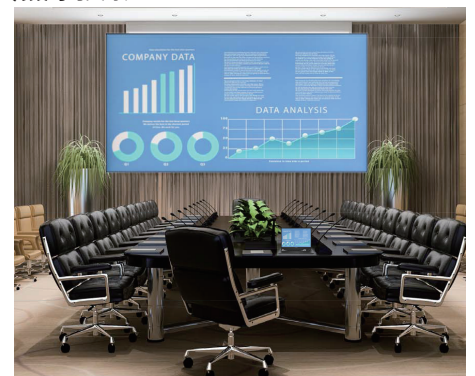

- 內建Android系統
- Android桌面UI系統，操作簡單
- 支援Windows、MacOS、IOS、Android多平台無線投影
- 內建紅外線觸控，使整體操作流暢度提升

SMD結合GOB技術後，如圖下

明顯看的到LED燈珠顆粒，容易碰撞掉落

表面明顯一層防護膜，防撞防潑水

無線投影

方便投射會議內容於LED電視牆上

型號	VC SE108-T	VC SE136-T
像素點距	1.25mm	1.56mm
電視牆解析度	1920x1080	
面板尺寸(吋)	108吋	136吋
刷新率	≥ 3840 Hz	
亮度	≥ 600 cd/m ² (含以上可調整)	
對比度	$\geq 6500:1$	
長寬比	16:9	
面板封裝	GOB	
可視角度	水平 170°/垂直 170°	
峰值功耗	2000(W/h)	2500(W/h)
寬x高x深	2400x1350x33.5mm	3000x1687.5x33.5mm
邊框寬度	20.8mm(四邊等寬)	
防護等級	前:IP50/後:IP20	
維護方式	前維修	
安裝方式	移動架/壁掛架	
系統	操作系統:Android 11 操控方式:語音藍芽遙控器、紅外線觸控(附觸控筆) 、無線投影 內建喇叭:2 x 10W WIFI:2.4G/5G Bluetooth:BT5.0	
設備孔位	HDMI in x2、USB x2、Audio x1、RJ45 x1、S/PDIF x1	
設備按鍵	BL+/- (亮度調整)、VOL+/- (音量調整)、SOURCE(切換輸入源)、POWER(電源開關)	