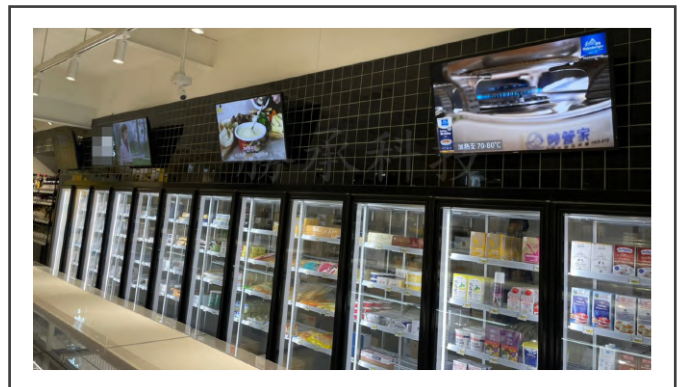

藉由動態的多媒體表現方式吸引客戶的目光，觸動客戶的購買慾望，進而採取立即性的購買行動。不論是行銷廣告、資訊公告、教育推廣或休閒娛樂，皆可針對特定群眾精準行銷，成為最佳的資訊傳播媒體平台。

Case Studies 成功案例

臺北表演藝術中心 (公共區域廣告電子看板)

臺北表演藝術中心 (75吋移動架)

中醫聯合診所

OSIM 互動式觸控螢幕

肯夢 AVEDA

食食富