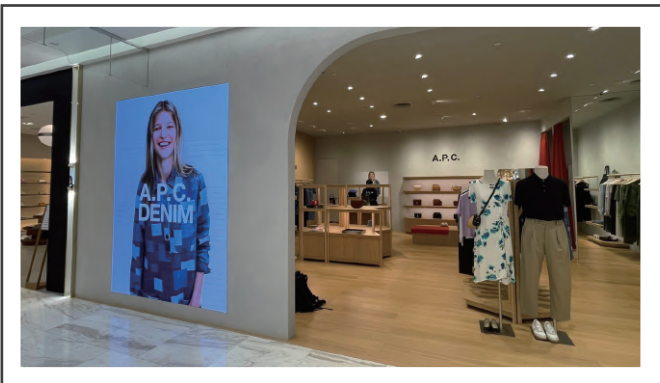

新竹臺大醫院

PHILIPS

BDL X-Line 超窄邊框拼接顯示器

- 超極細鑲邊給您身歷其境的視覺體驗
- 色彩調校套件確保色彩一致
- SmartPower 確保節能效果
- 全天候操作設計
- Full HD LED 技術帶來出色影像
- IPS 廣視角技術，提供精準銳利的影像和色彩
- 高亮度打造更清晰的影像

全天候操作設計

SmartPower 確保節能效果

極細邊框滿足視覺饗宴

尺寸	49型 series	55型 series	55型 series	65型 series
合併邊框	3.5mm	3.5mm	0.88mm	3.5mm
背光	LED 500nits	LED 500nits 700nits	LED 500nits 700nits	LED 500nits
解析度	1920 x 1080 60Hz 支援3840X2160 (4K)	1920 x 1080 60Hz 支援3840X2160 (4K)	1920 x 1080 60Hz 支援3840X2160 (4K)	3840 x 2160 60Hz
對比度	500,000:1	500,000:1	500,000:1	500,000:1
視角 (H x V)	178 / 178 度	178 / 178 度	178 / 178 度	178 / 178 度
外觀尺寸	1077.6Wx607.8Hx93.3D 單位MM	1213.5Wx684.3Hx98.2D 單位MM	1210.5Wx681.2Hx97.3D 單位MM	1432.6W x 807.6H x 88.8D 單位MM
連接埠輸入	DPx1/DVI-Dx1/HDMIx2 VGAx1	DPx1/DVI-Dx1/HDMIx2 VGAx1	DPx1/DVI-Dx1/HDMIx2 VGAx1	DPx1/DVI-Dx1/HDMIx2 VGAx1
連接埠輸出	DP	DP	DP	DP
系統重量	21.7KG	28.8KG	23.8KG	29KG
壁掛規格	400mmx400mm,M6	400mmx400mm,M6	400mmx400mm,M6	400mmx400mm,M6
安規認證	CE/ FCC/ BSMI	CE/ FCC/ BSMI	CE/ FCC/ BSMI	CE/ FCC/ BSMI