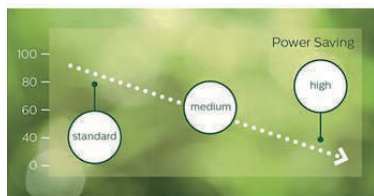

新竹臺大醫院

PHILIPS

BDL X-Line 超窄邊框拼接顯示器

- 超極細鑲邊給您身歷其境的視覺體驗
- 色彩調校套件確保色彩一致
- SmartPower 確保節能效果
- 全天候操作設計
- Full HD LED 技術帶來出色影像
- IPS 廣視角技術，提供精準銳利的影像和色彩
- 高亮度打造更清晰的影像

全天候操作設計

SmartPower 確保節能效果

極細邊框滿足視覺饗宴

尺寸	49型 series	55型 series	55型 series	65型 series
合併邊框	3.5mm	3.5mm	0.88mm	3.5mm
背光	LED 500nits	LED 500nits 700nits	LED 500nits 700nits	LED 500nits
解析度	1920 x 1080 60Hz 支援3840X2160 (4K)	1920 x 1080 60Hz 支援3840X2160 (4K)	1920 x 1080 60Hz 支援3840X2160 (4K)	3840 x 2160 60Hz
對比度	500,000:1	500,000:1	500,000:1	500,000:1
視角 (H x V)	178 / 178 度	178 / 178 度	178 / 178 度	178 / 178 度
外觀尺寸	1077.6Wx607.8Hx93.3D 單位MM	1213.5Wx684.3Hx98.2D 單位MM	1210.5Wx681.2Hx97.3D 單位MM	1432.6W x 807.6H x 88.8D 單位MM
連接埠輸入	DPx1/DVI-Dx1/HDMIx2 VGAx1	DPx1/DVI-Dx1/HDMIx2 VGAx1	DPx1/DVI-Dx1/HDMIx2 VGAx1	DPx1/DVI-Dx1/HDMIx2 VGAx1
連接埠輸出	DP	DP	DP	DP
系統重量	21.7KG	28.8KG	23.8KG	29KG
壁掛規格	400mmx400mm,M6	400mmx400mm,M6	400mmx400mm,M6	400mmx400mm,M6
安規認證	CE/ FCC/ BSMI	CE/ FCC/ BSMI	CE/ FCC/ BSMI	CE/ FCC/ BSMI