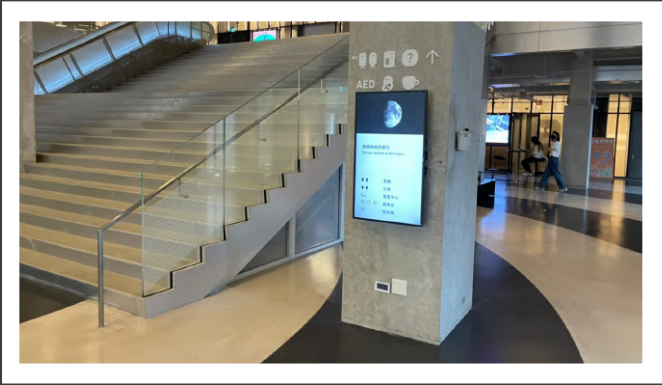

藉由動態的多媒體表現方式吸引客戶的目光，觸動客戶的購買慾望，進而採取立即性的購買行動。不論是行銷廣告、資訊公告、教育推廣或休閒娛樂，皆可針對特定群眾精準行銷，成為最佳的資訊傳播媒體平台。

Case Studies 成功案例

臺北表演藝術中心 (公共區域廣告電子看板)