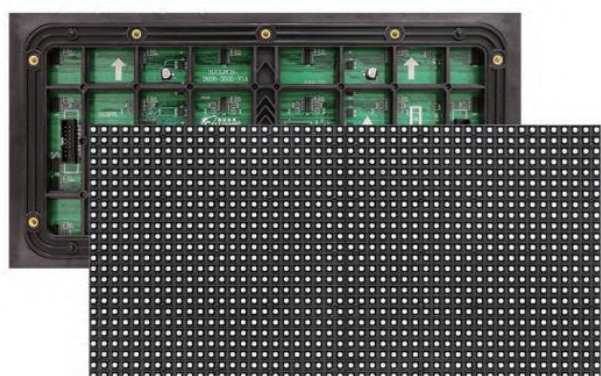

- 即使在寬視角下也能實現超高亮度
- LED顯示模組，卓越的圖像色彩，完美均勻

身臨其境的觀看 · 多功能解決方案

- 完美清晰度
- 超高刷新率，流暢，無抖動的圖像

GOB 特點

- GOB是一種提高防護能力的技術，具有防撞，防塵，防潑水，防靜電
- 降低掉燈珠風險，使整體穩定性提高，延長使用壽命
- 原來燈板表面呈現的顆粒狀像素點已轉變成整體平面燈板，實現了由點光源到面光源的轉變，整體面板發光更加均勻，顯示效果更加透徹
- 因整體防護大大提升，更加能應用於各種公共場合

室內無邊框LED電視牆表現帶來全新的視覺享受

可設計多種形狀和尺寸，客製化電視牆大小

LED前置模組設計，拆裝簡易方便，提高拆裝速度，安裝與維修更加便利

LED電視牆，對比度高，無邊框使畫面整體無違和，顯示效果極佳，穩定性可靠

一般LED模組以及GOB模組差別

表面明顯顆粒感

經特殊加工處理，使表面平滑

產品規格

	P1.25	P1.53	P2.0
燈珠封裝	GOB	GOB	GOB
燈珠間距	1.25mm	1.53mm	2mm
箱體像素	512點x384點	416點x321點	320點x240點
箱體尺寸	640x480x65mm	640x480x65mm	640x480x65mm
亮度	≥500cd/m ²	≥500cd/m ²	≥500cd/m ²
像素密度	640000/m ²	422500/m ²	250000/m ²
水平視角	≥170°	≥170°	≥170°
刷新頻率	≥3840Hz	≥3840Hz	≥3840Hz

超薄設計 極置簡約

- 超薄箱體設計，面板尺寸可選108吋、136吋
- 使用高導熱材料，重量輕散熱快
- 一體結構設計，可採用移動/壁掛架方式使用
- 採用GOB技術，能防潮、防塵、同時增強了對碰撞的抵抗力，從而提高了顯示器的整體耐用性

高刷新率 節能省電

- 擁有 ≥ 3840 極高刷新率
- 內建低功耗模式，節省耗電量
- 畫面細膩流暢，還原多彩世界
- 過濾有害高能短波藍光護眼模式

系統集成 高效交互