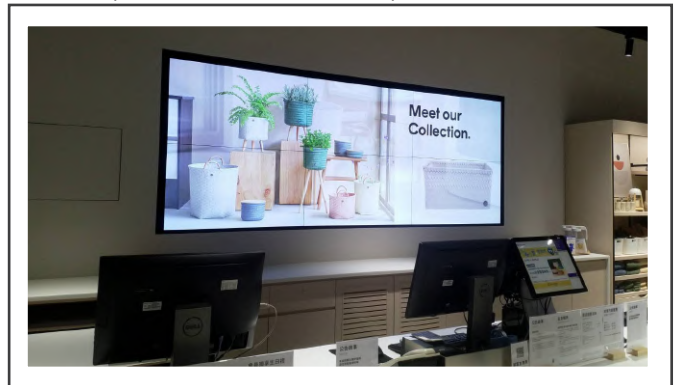

Case Studies 成功案例

Berkemann 49吋 2x2

台北表演藝術中心 55吋 1x3

OSIM 55吋 2x2

南亞塑膠 55吋 2x2

COACH 55吋 2x3

HOLA (高亮度 0.88cm接縫) 55吋 2x3

科亞企業 55吋(高亮度) 3x3