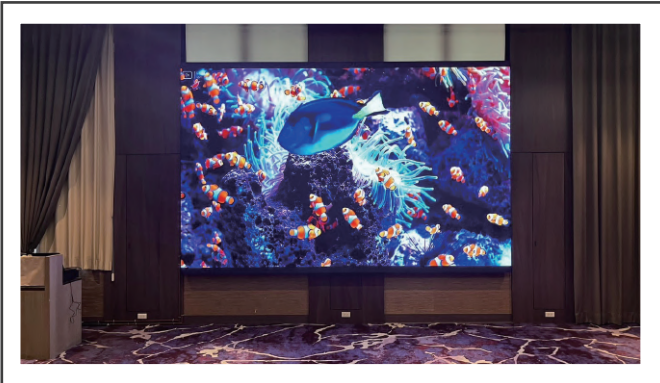

產品規格

	P3.91
燈珠間距	3.91mmx7.81mm
模組像素	256點×128點
模組尺寸	1000x1000x50mm
像素密度	32768/m ²
透光率	70%
亮度	4000cd/m ²
刷新頻率	≥3840Hz

Case Studies 成功案例

華航諾富特飯店

麗京棧酒店

臺北表演藝術中心-VIP室

臺北表演藝術中心-1F~2F 大廳

臺北復興SOGO A.P.C