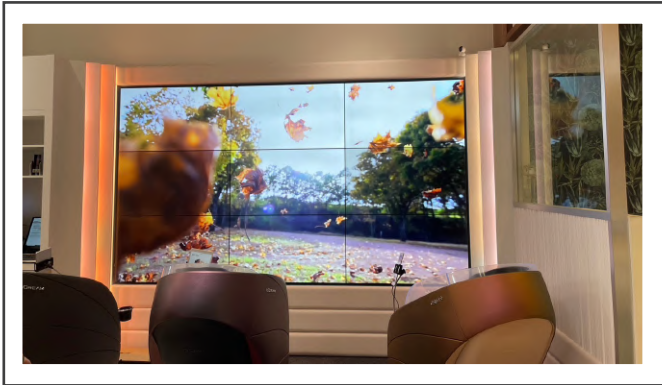

OSIM 55吋 2x2