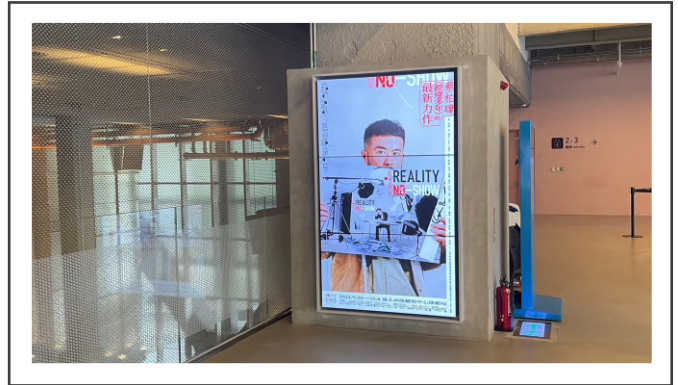

台北表演藝術中心 55吋 1x3