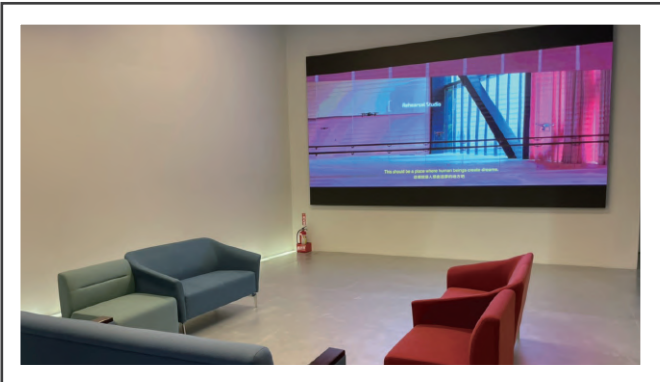

臺北表演藝術中心-VIP室