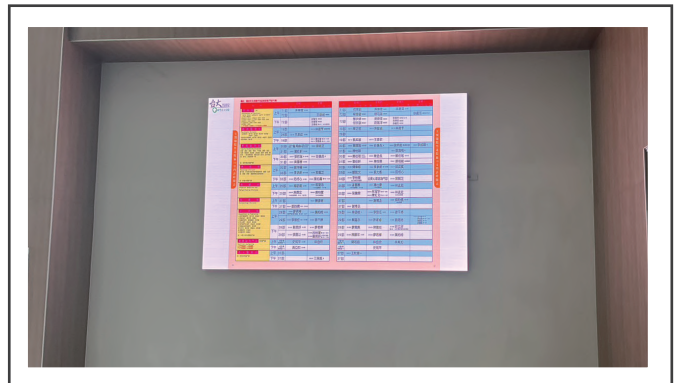

產品規格

	P3.91
燈珠間距	3.91mmx7.81mm
模組像素	256點×128點
模組尺寸	1000x1000x50mm
像素密度	32768/m ²
透光率	70%
亮度	4000cd/m ²
刷新頻率	≥3840Hz

Case Studies 成功案例

華航諾富特飯店

麗京棧酒店

臺北表演藝術中心-VIP室

臺北表演藝術中心-1F~2F 大廳

臺北復興SOGO A.P.C

新竹臺大醫院

PHILIPS

BDL X-Line 超窄邊框拼接顯示器

- 超極細鑲邊給您身歷其境的視覺體驗
- 色彩調校套件確保色彩一致
- SmartPower 確保節能效果
- 全天候操作設計
- Full HD LED 技術帶來出色影像
- IPS 廣視角技術，提供精準銳利的影像和色彩
- 高亮度打造更清晰的影像

全天候操作設計

SmartPower 確保節能效果

極細邊框滿足視覺饗宴

尺寸	49型 series	55型 series	55型 series	65型 series
合併邊框	3.5mm	3.5mm	0.88mm	3.5mm
背光	LED 500nits	LED 500nits 700nits	LED 500nits 700nits	LED 500nits
解析度	1920 x 1080 60Hz 支援3840X2160 (4K)	1920 x 1080 60Hz 支援3840X2160 (4K)	1920 x 1080 60Hz 支援3840X2160 (4K)	3840 x 2160 60Hz
對比度	500,000:1	500,000:1	500,000:1	500,000:1
視角 (H x V)	178 / 178 度	178 / 178 度	178 / 178 度	178 / 178 度
外觀尺寸	1077.6Wx607.8Hx93.3D 單位MM	1213.5Wx684.3Hx98.2D 單位MM	1210.5Wx681.2Hx97.3D 單位MM	1432.6W x 807.6H x 88.8D 單位MM
連接埠輸入	DPx1/DVI-Dx1/HDMIx2 VGAx1	DPx1/DVI-Dx1/HDMIx2 VGAx1	DPx1/DVI-Dx1/HDMIx2 VGAx1	DPx1/DVI-Dx1/HDMIx2 VGAx1
連接埠輸出	DP	DP	DP	DP
系統重量	21.7KG	28.8KG	23.8KG	29KG
壁掛規格	400mmx400mm,M6	400mmx400mm,M6	400mmx400mm,M6	400mmx400mm,M6
安規認證	CE/ FCC/ BSMI	CE/ FCC/ BSMI	CE/ FCC/ BSMI	CE/ FCC/ BSMI